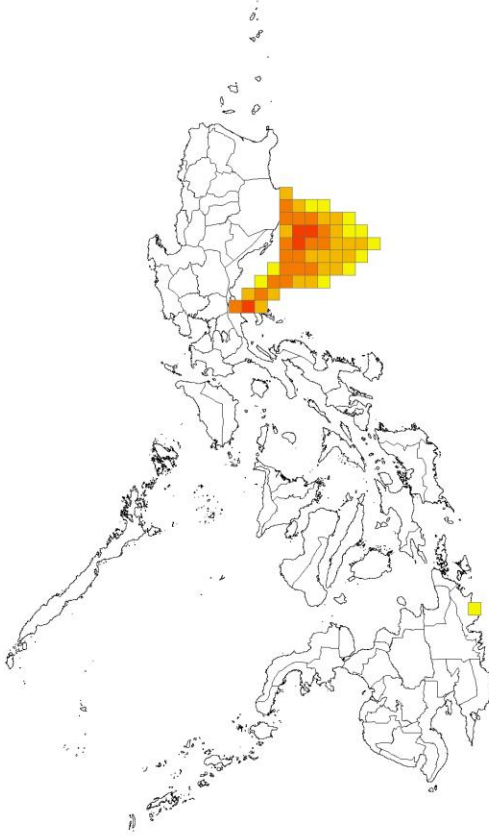

**HEAVY RAINFALL EVENT
DUE TO LPA AND TAIL-
END OF A COLD FRONT**

24 HOURS

48 HOURS

72 HOURS

VERY HIGH LANDSLIDE	
Row Labels	Count of NAMEJN2002
- II	2
+ Isabela	2
- III	15
+ Aurora	15
- IV - A	4
+ Quezon	4
- XI	14
+ Davao Oriental	14
- XIII	32
+ Agusan Del Sur	5
+ Surigao del Norte	4
+ Surigao del Sur	23
- (blank)	
- (blank)	
(blank)	
Grand Total	67

HIGH LANDSLIDE	
Row Labels	Count of NAMEJN2002
- II	61
+ Cagayan	4
+ Isabela	57
- III	13
+ Aurora	13
- IV - A	26
+ Quezon	26
- XI	17
+ Davao Oriental	17
- XIII	147
+ Agusan Del Sur	11
+ Surigao del Norte	12
+ Surigao del Sur	124
- (blank)	
- (blank)	
(blank)	
Grand Total	264