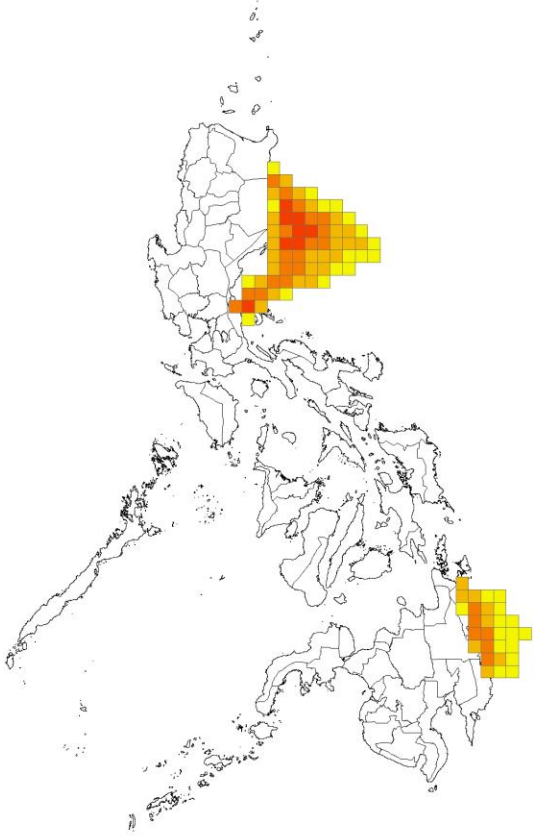

**HEAVY RAINFALL EVENT
DUE TO LPA AND TAIL-
END OF A COLD FRONT**

24 HOURS

48 HOURS

72 HOURS

VERY HIGH LANDSLIDE	
Row Labels	Count of NAMEJN2002
- II	2
+ Isabela	2
- III	15
+ Aurora	15
- IV - A	4
+ Quezon	4
- XI	14
+ Davao Oriental	14
- XIII	32
+ Agusan Del Sur	5
+ Surigao del Norte	4
+ Surigao del Sur	23
- (blank)	
- (blank)	
(blank)	
Grand Total	67

HIGH LANDSLIDE	
Row Labels	Count of NAMEJN2002
- II	61
+ Cagayan	4
+ Isabela	57
- III	13
+ Aurora	13
- IV - A	26
+ Quezon	26
- XI	17
+ Davao Oriental	17
- XIII	147
+ Agusan Del Sur	11
+ Surigao del Norte	12
+ Surigao del Sur	124
- (blank)	
- (blank)	
(blank)	
Grand Total	264