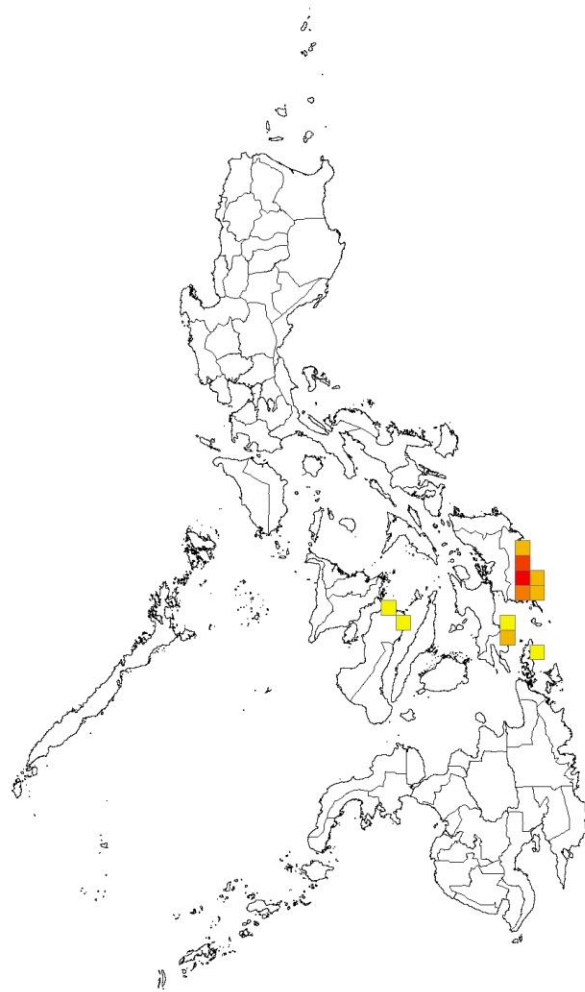

VERY HIGH FLOODING	
Row Labels	Count of NAMEJN2002
II	12
Cagayan	4
Isabela	8
XIII	245
Agusan Del Sur	6
Surigao del Norte	8
Surigao del Sur	231
(blank)	
(blank)	
(blank)	
Grand Total	257

HIGH FLOODING	
Row Labels	Count of NAMEJN2002
II	48
Cagayan	4
Isabela	44
III	20
Aurora	20
IV - A	3
Quezon	3
XI	23
Davao Oriental	23
XIII	221
Agusan Del Sur	7
Surigao del Norte	9
Surigao del Sur	205
(blank)	
(blank)	
(blank)	
Grand Total	315

48 hour (01/18/2017)