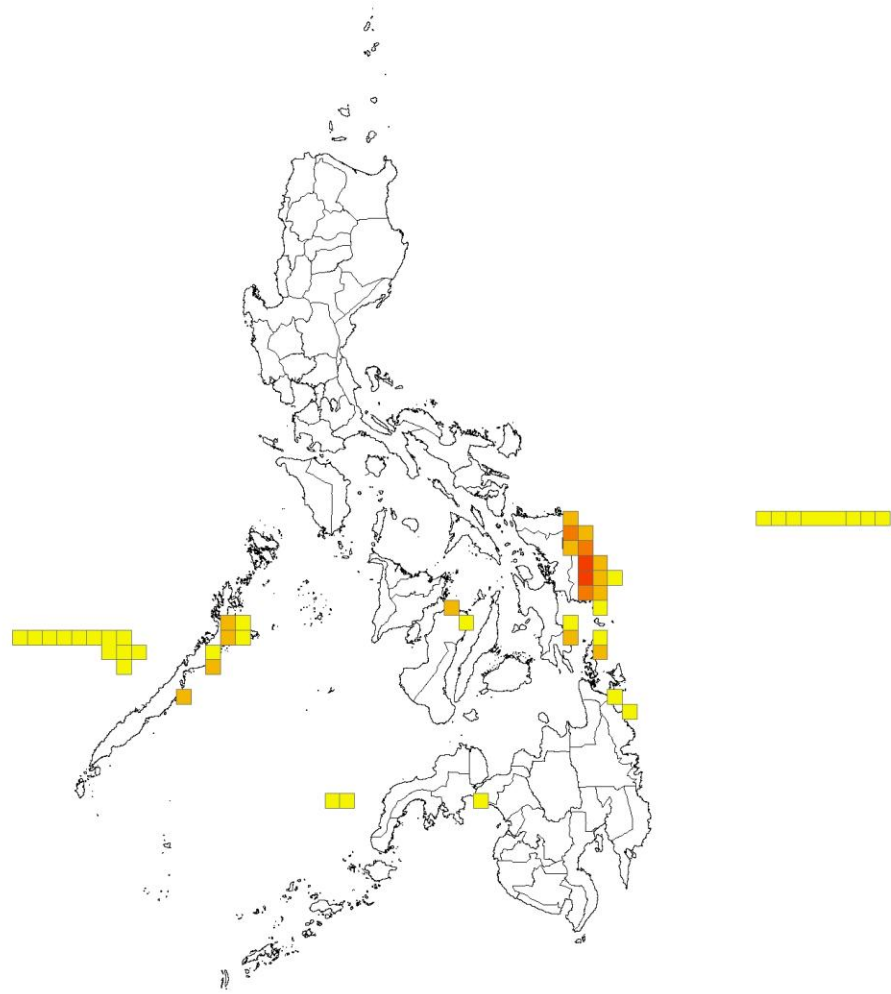

72 hour (01/18/2017)